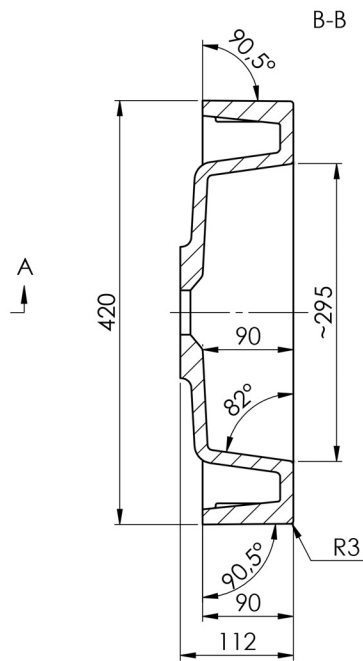

Bottom view

Backside view

		Name: <b>HOLLY 60x40 LEFT</b>
<b>marmy.</b>		Item NR.: 6 301 95 06 31 18
Weight: <b>13 kg</b>	Visible height: <b>9 cm</b>	Scale: <b>1:5</b>
<a href="http://www.marmy.eu">www.marmy.eu</a>		