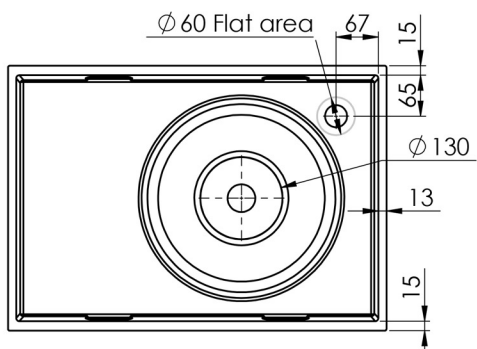

Bottom view

Backside view

		Name: <b>HOLLY 60x40 LEFT</b>
<b>marmy.</b>		Item NR.: 6 301 95 06 31 18
Weight: <b>13 kg</b>	Visible height: <b>9 cm</b>	Scale: <b>1:5</b>
<a href="http://www.marmy.eu">www.marmy.eu</a>		