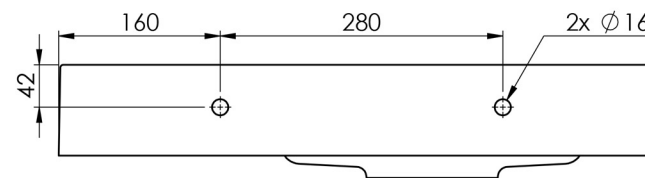

Bottom view

Backside view

		Name: <b>HOLLY 60x40 LEFT</b>
<b>marmy.</b>		Item NR.: 6 301 95 06 31 18
Weight: <b>13 kg</b>	Visible height: <b>9 cm</b>	Scale: <b>1:5</b>
<a href="http://www.marmy.eu">www.marmy.eu</a>		